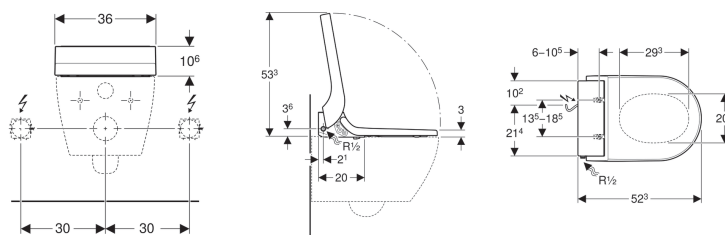

Abattant Geberit AquaClean Tuma Classic

Utilisation

- Pour une utilisation confortable du WC
- Pour une hygiène intime soignée
- Pour un montage ultérieur sur cuvettes de WC (en remplacement de l'abattant WC)

Caractéristiques

- Production d'eau chaude par chauffe-eau à écoulement libre
- Douchette avec technologie de douchette WhirlSpray
- Bras de douchette mobile avec buse pour les parties anales
- Intensité du jet de la douchette réglable sur cinq positions
- Jet oscillant (mouvement automatique de va-et-vient du bras de la douchette)
- Nettoyage automatique avant et après utilisation de la buse de la douchette à l'eau fraîche
- Programme de détartrage
- Lunette et couvercle d'abattant avec abaissement ralenti
- Couvercle d'abattant avec SoftOpening
- Alimentation latérale gauche
- Alimentation sur secteur à l'arrière pouvant être posée et dissimulée à gauche ou à droite
- Câble d'alimentation secteur pouvant être sectionné
- Qualité contrôlée selon (DIN) EN 1717 / (DIN) EN 13077
- Compatible avec l'app Geberit AquaClean
- Température de l'eau de la douche réglable avec l'app Geberit AquaClean
- Chauffe-eau instantané désactivable avec l'app Geberit AquaClean
- Bras de la douchette positionnable en cinq niveaux avec l'app Geberit AquaClean

Caractéristiques techniques

Classe de protection	I
Degré de protection	IPX4
Tension nominale	230 V c.a.
Fréquence du réseau	50 Hz
Puissance absorbée	2000 W
Puissance absorbée, standby	≤ 0.5 W
Longueur de câble	2 m
Pression dynamique	0.5–10 bar
Température de service	5–40 °C
Température de l'eau, plage de réglage	34–40 °C
Température de l'eau, réglage d'usine	37 °C
Débit calculé	0.02 l/s
Pression dynamique minimale pour débit calculé	0.5 bar
Durée d'activation de la douchette	50 s
Charge maximale lunette d'abattant	150 kg

Contenu de la livraison

- Flexible à tresse métallique 3/8" avec coude 1/2"
- Cache de protection anti-éclaboussures
- Matériel de fixation
- Patins supplémentaire pour abattant WC / céramique de WC

A commander en supplément

- Kit de raccordement d'eau

N° de réf.	Surface / couleur

146.070.11.1	Blanc alpin

Accessoires

- Détartrant Geberit AquaClean

- Choisir le kit de raccordement d'eau en fonction du type de montage